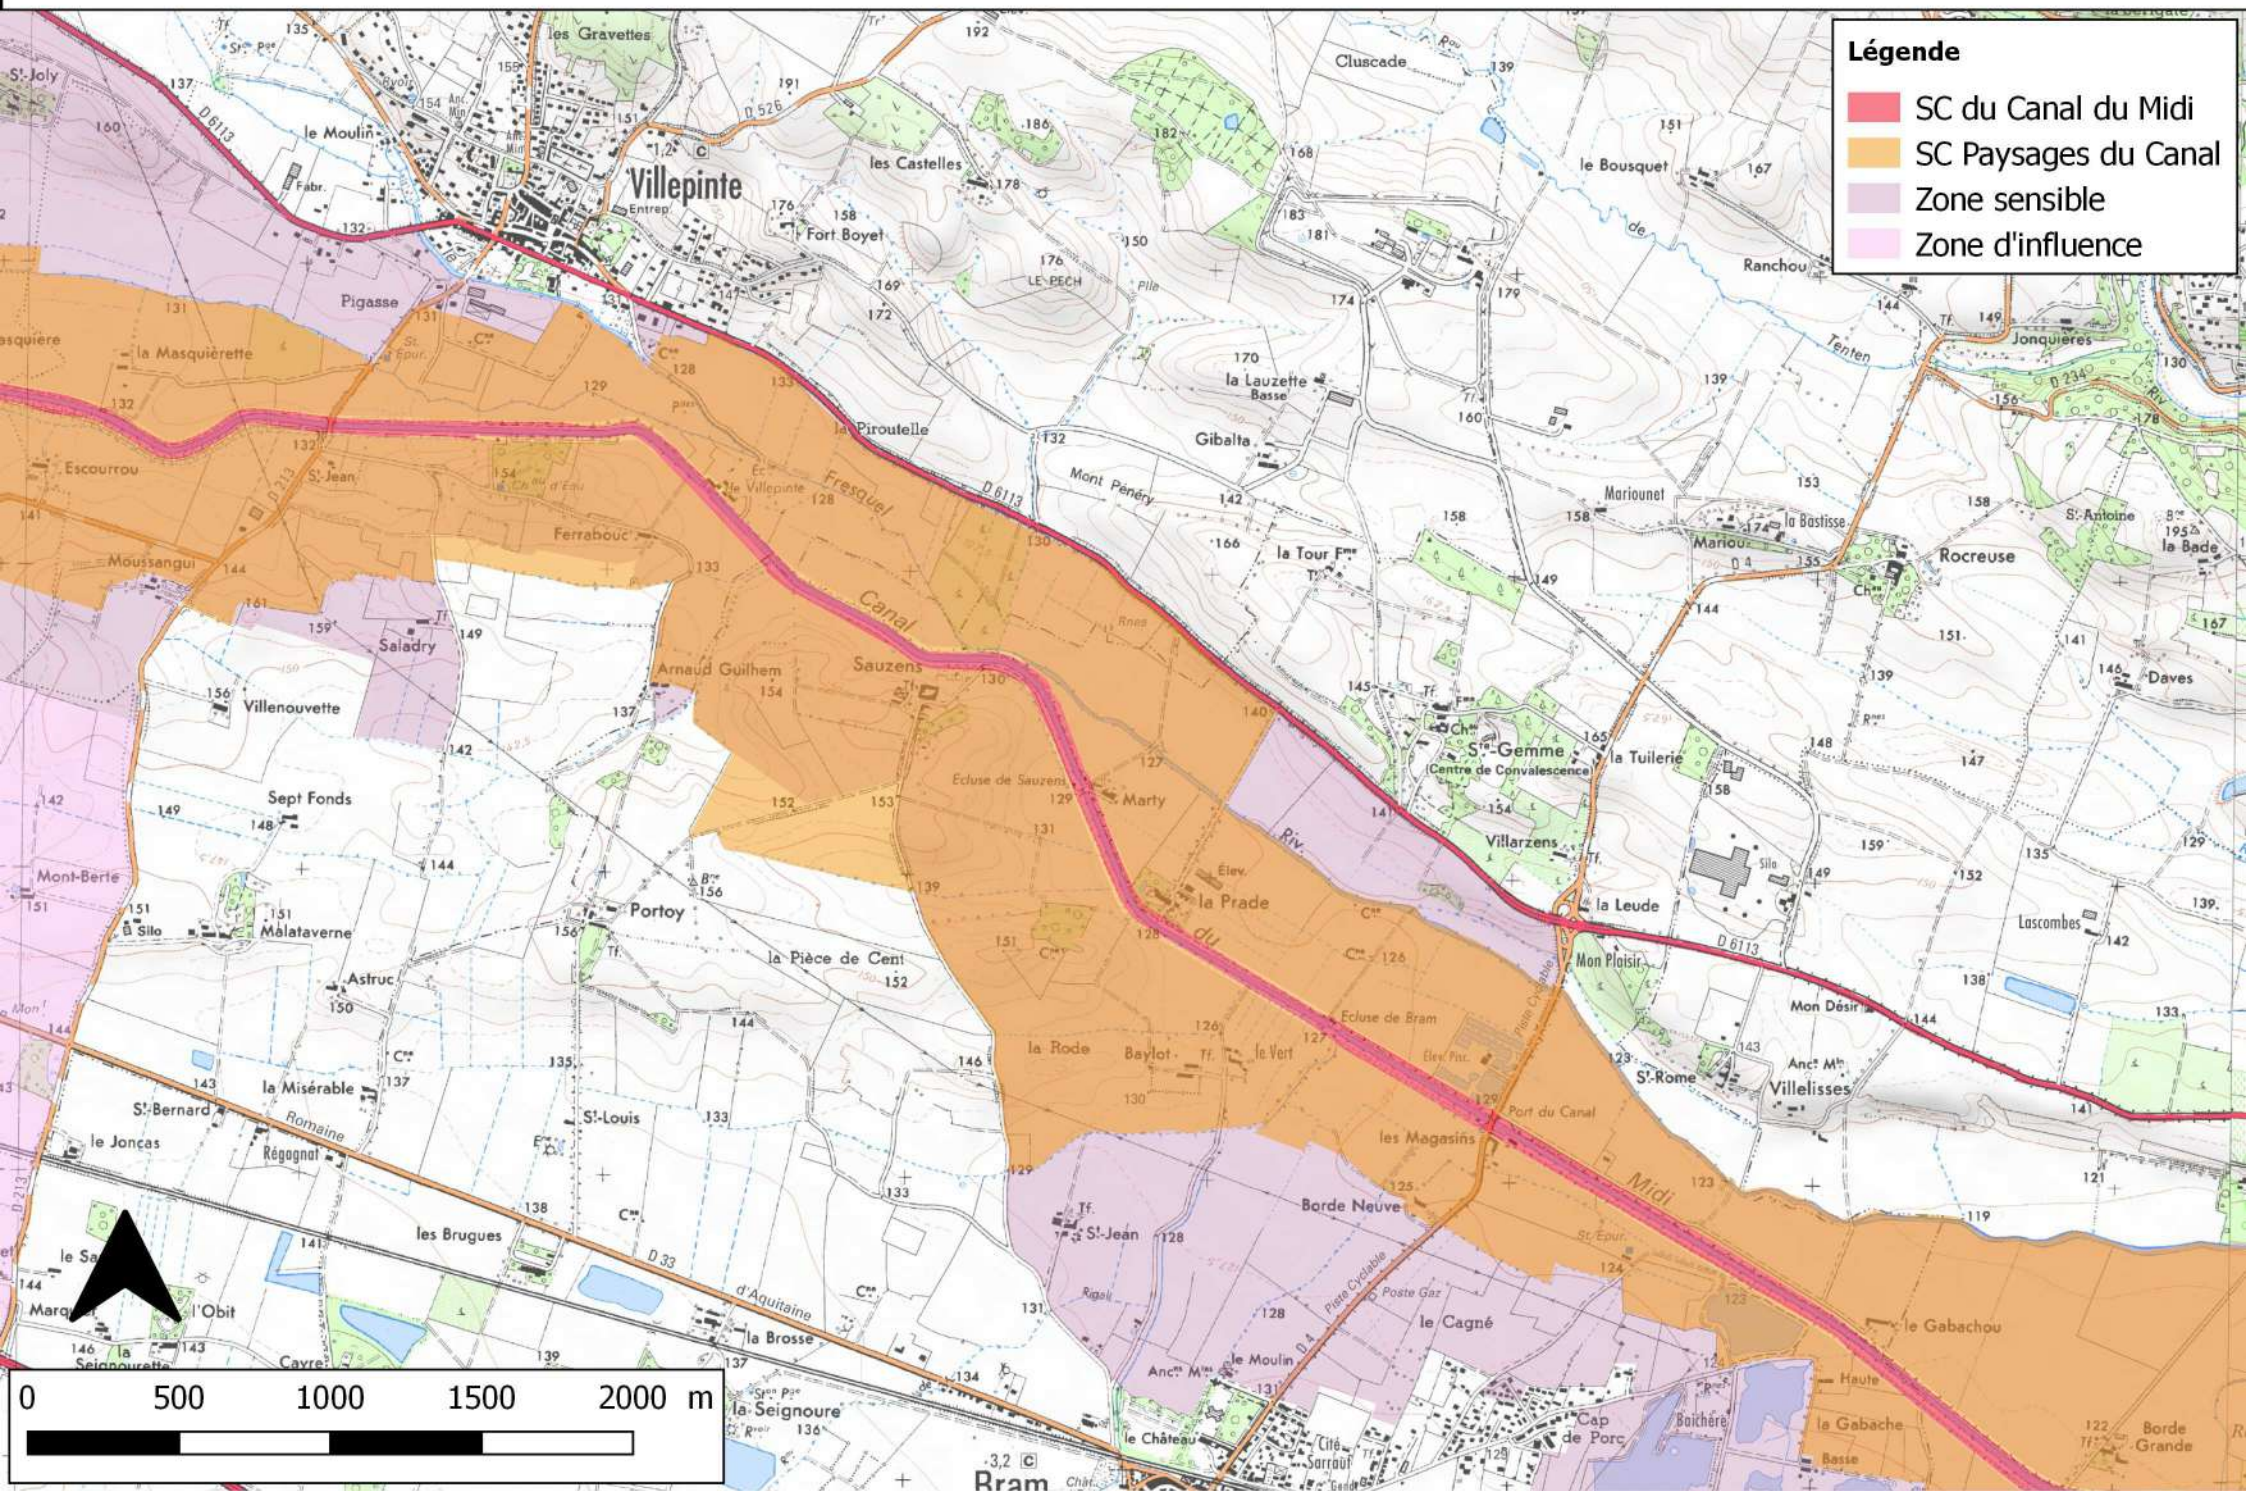

Atlas des sites classés du canal : "Canal du Midi" et "Paysages du Canal"