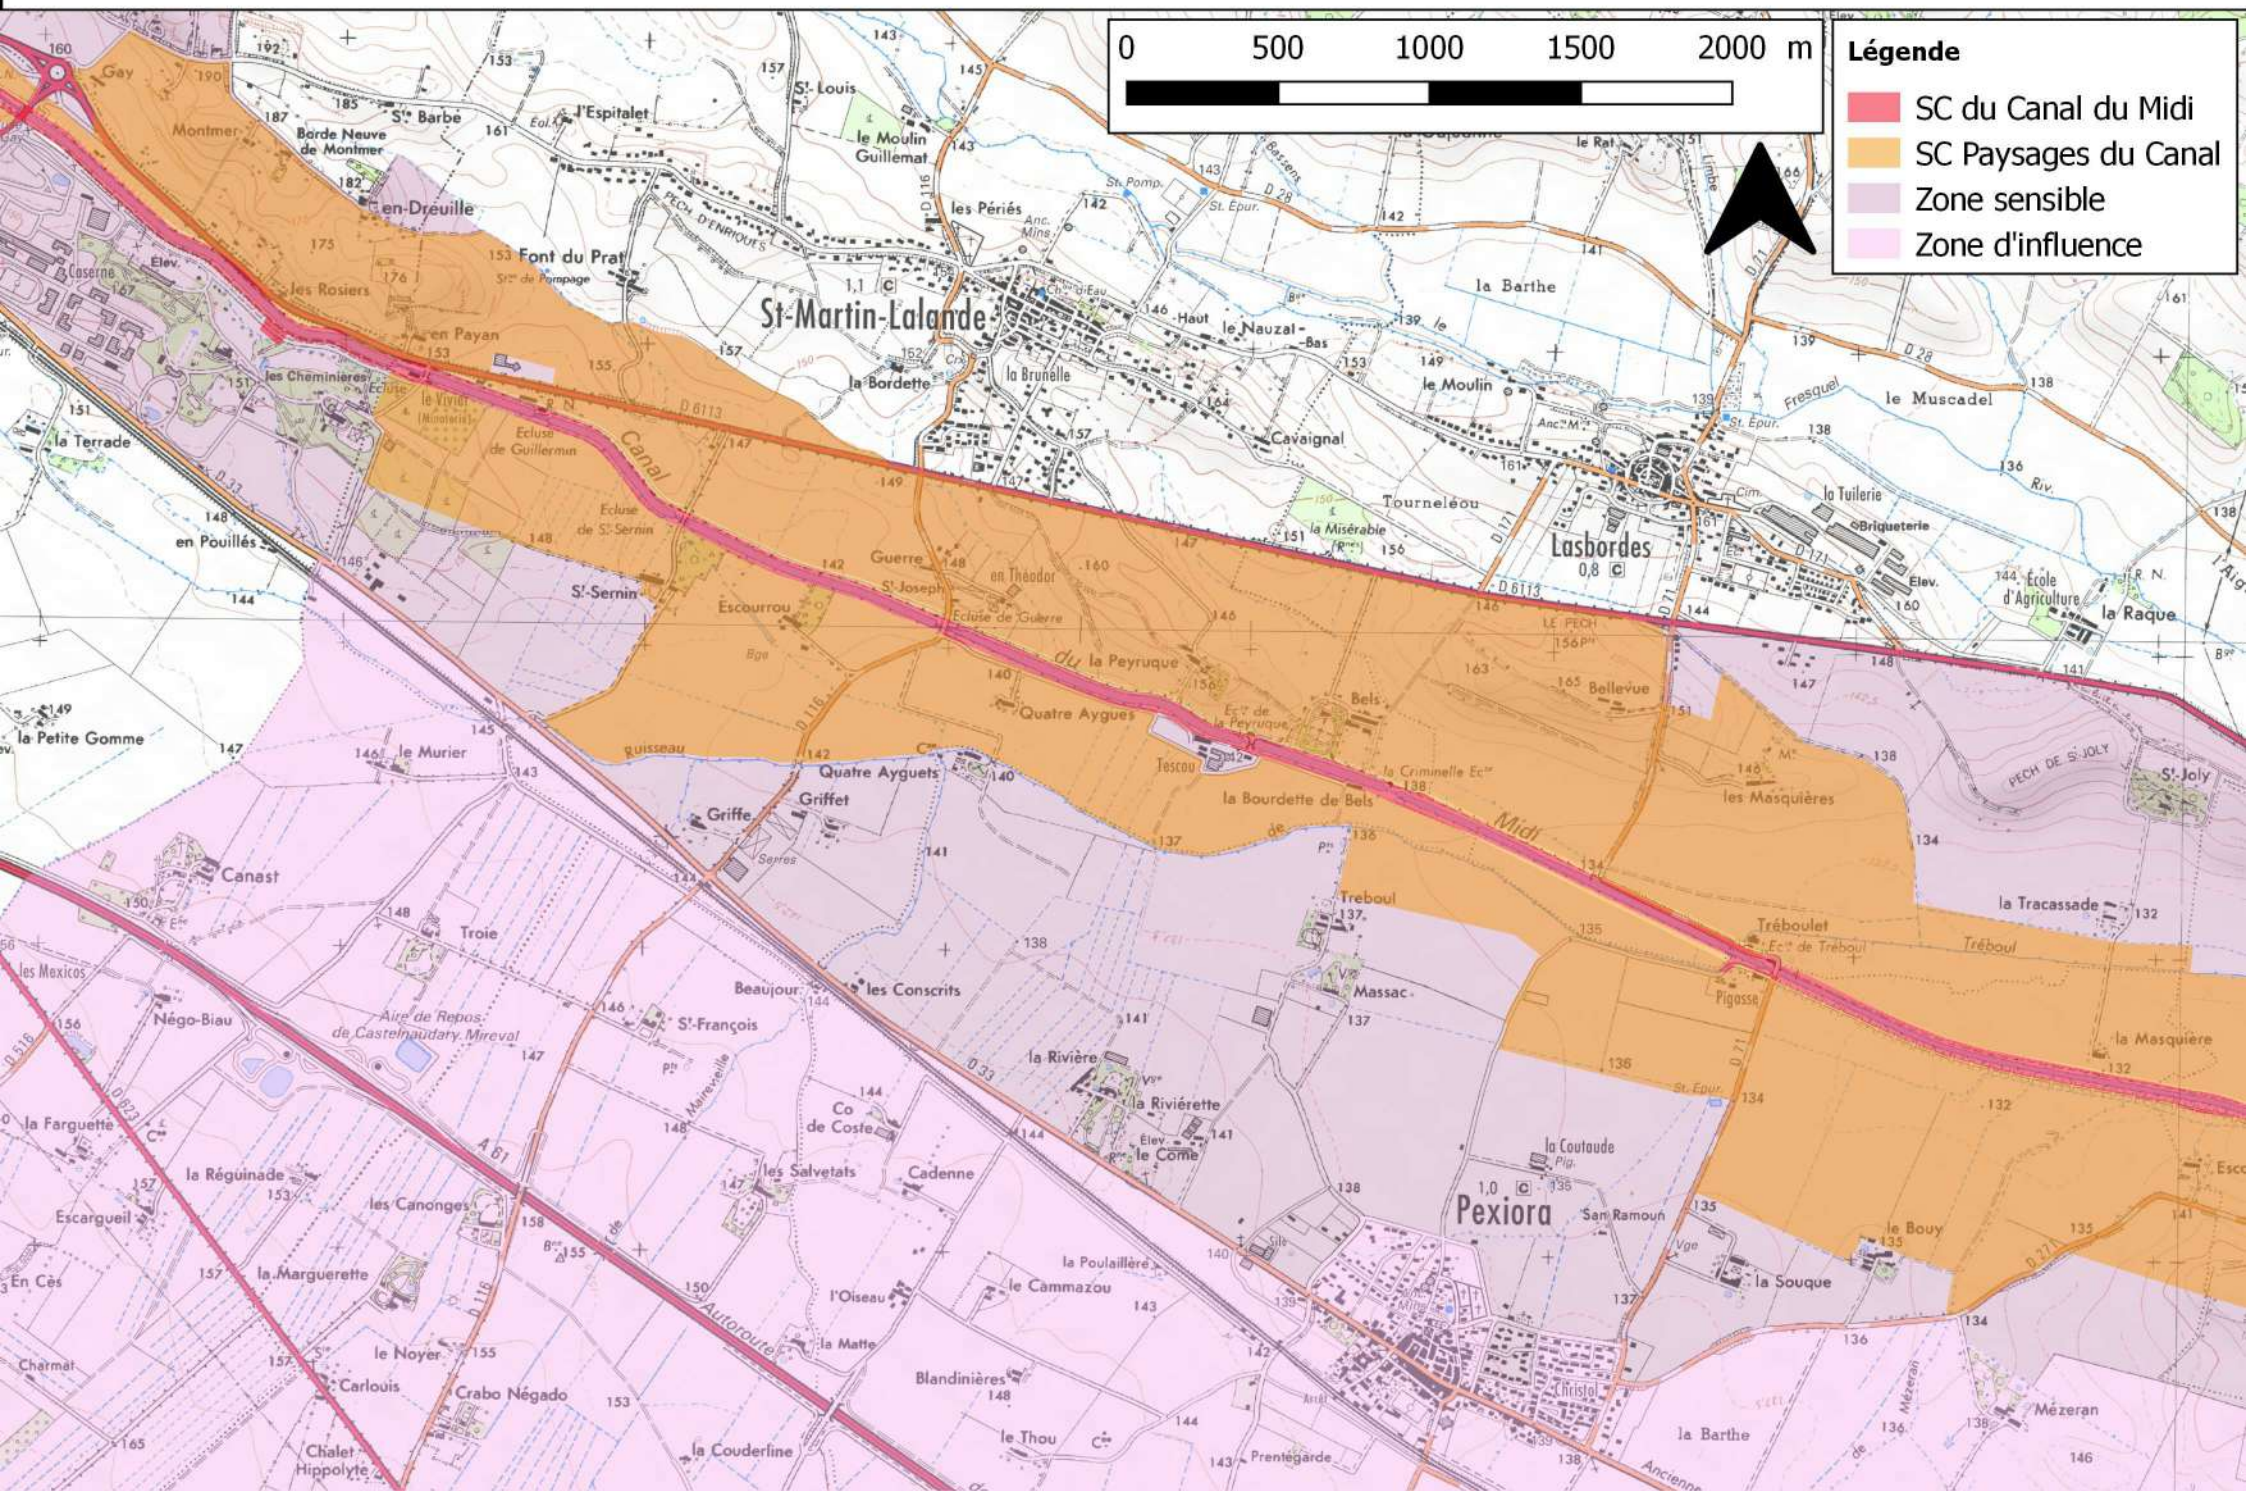

Atlas des sites classés du canal : "Canal du Midi" et "Paysages du Canal"