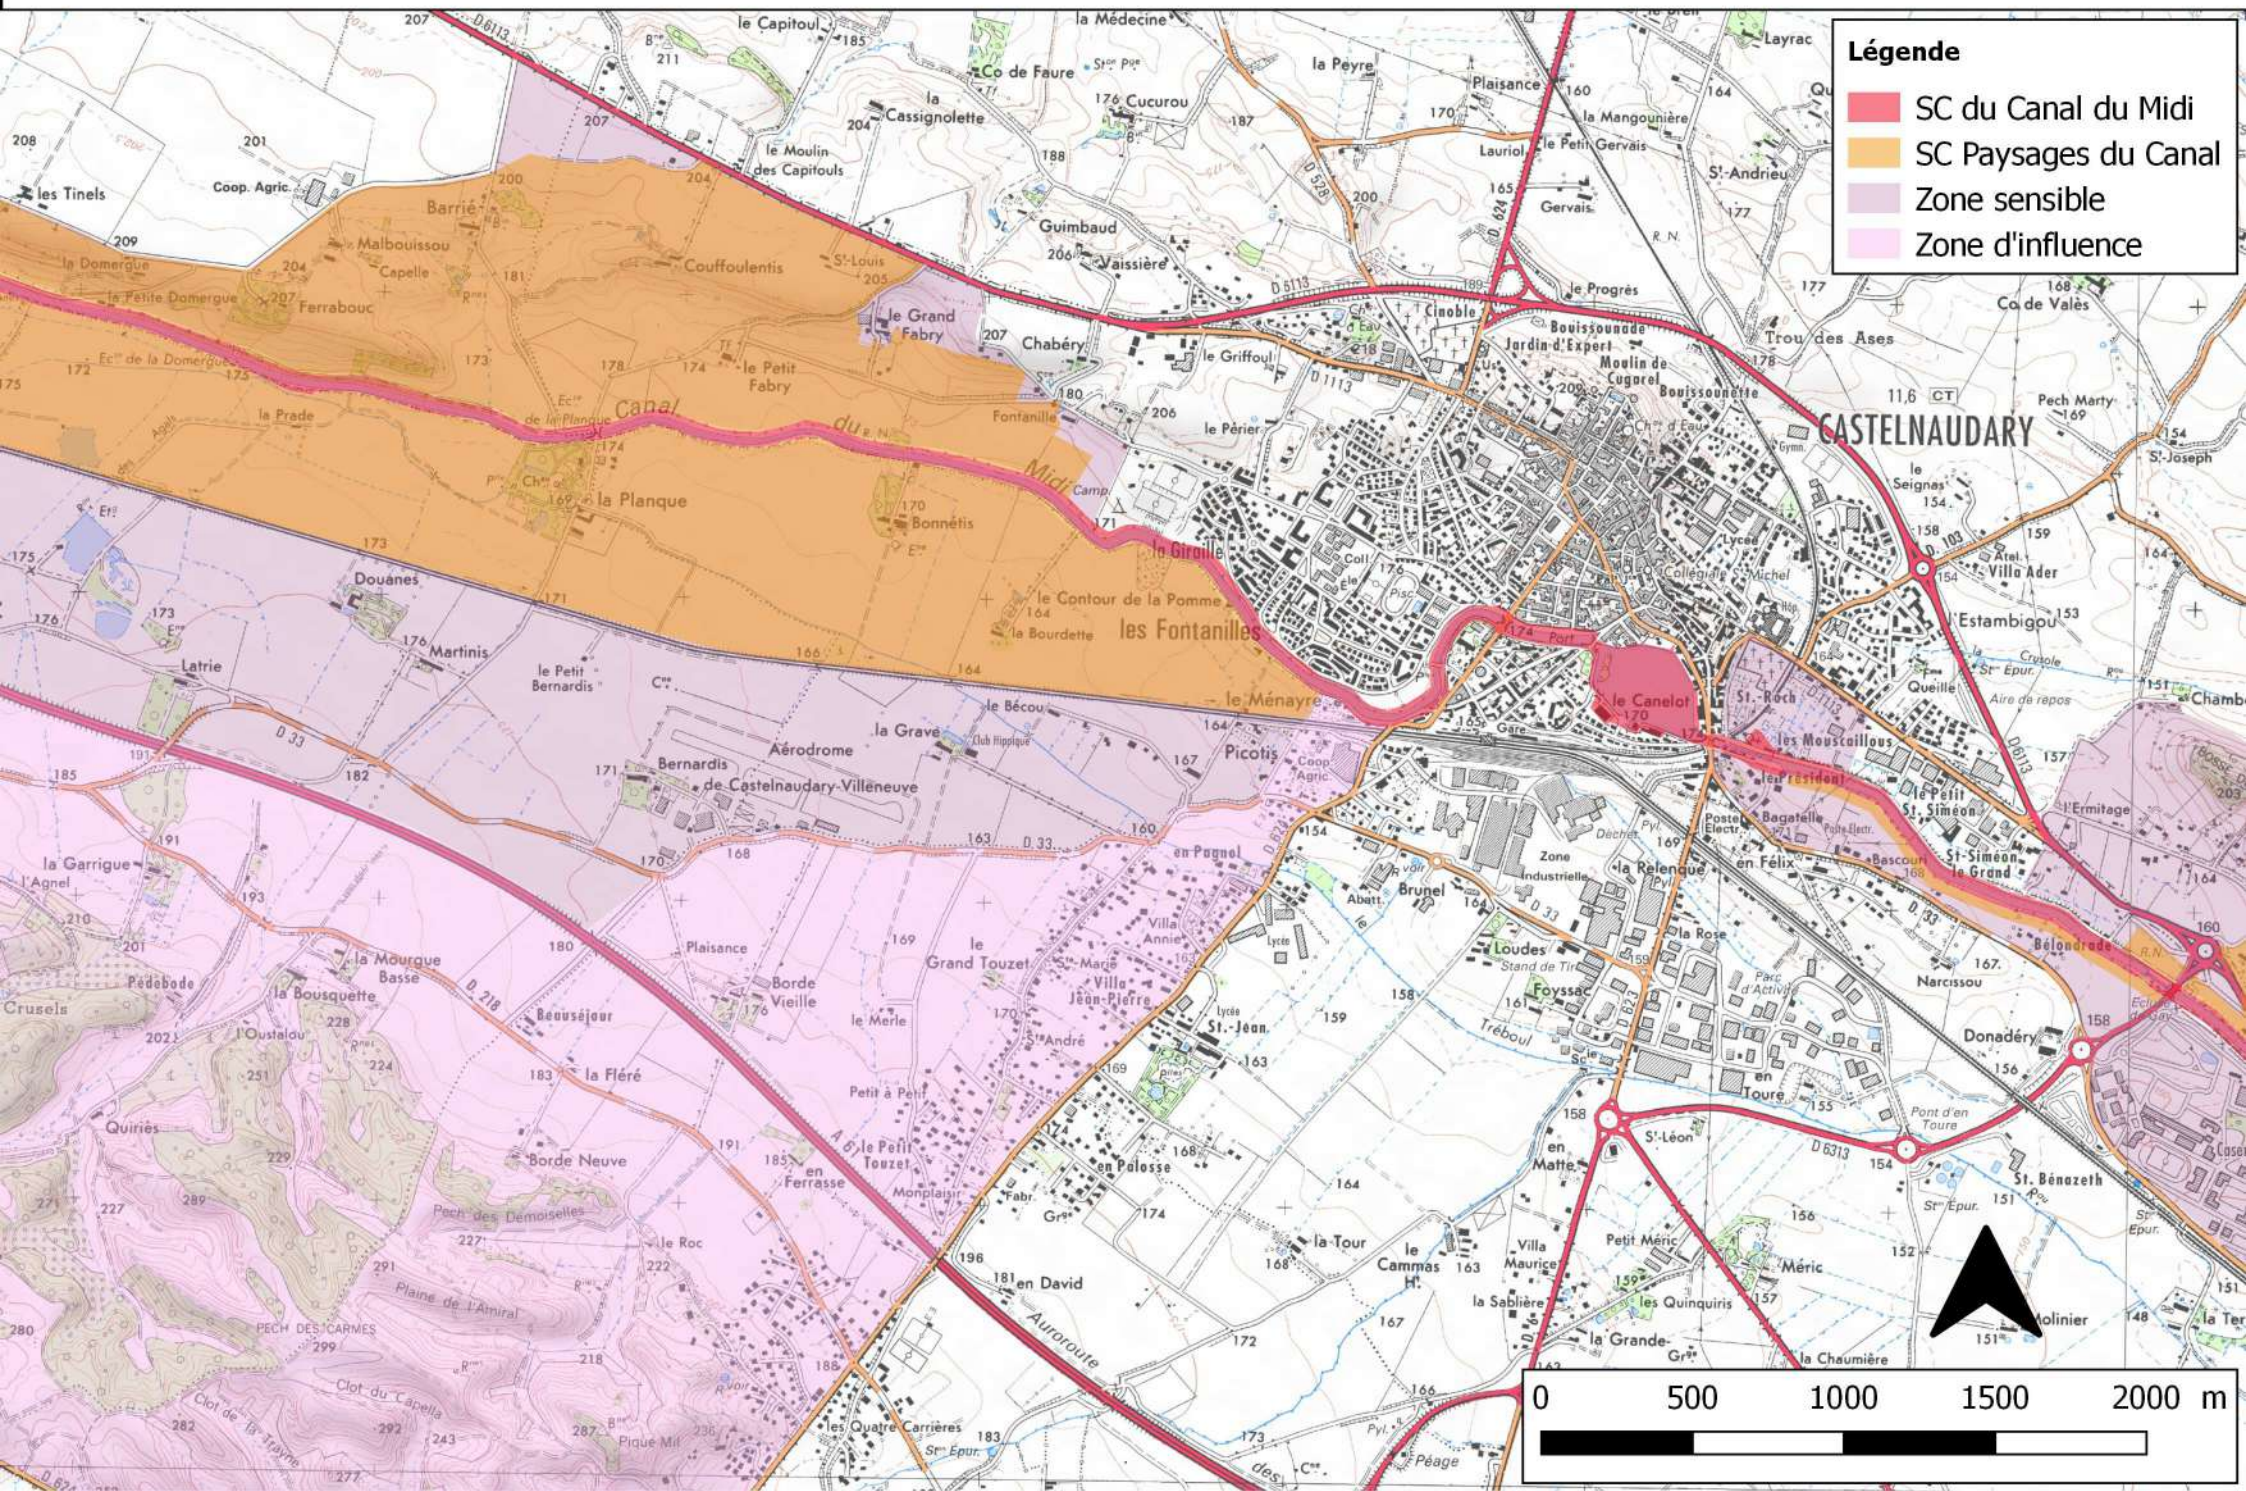

Atlas des sites classés du canal : "Canal du Midi" et "Paysages du Canal"